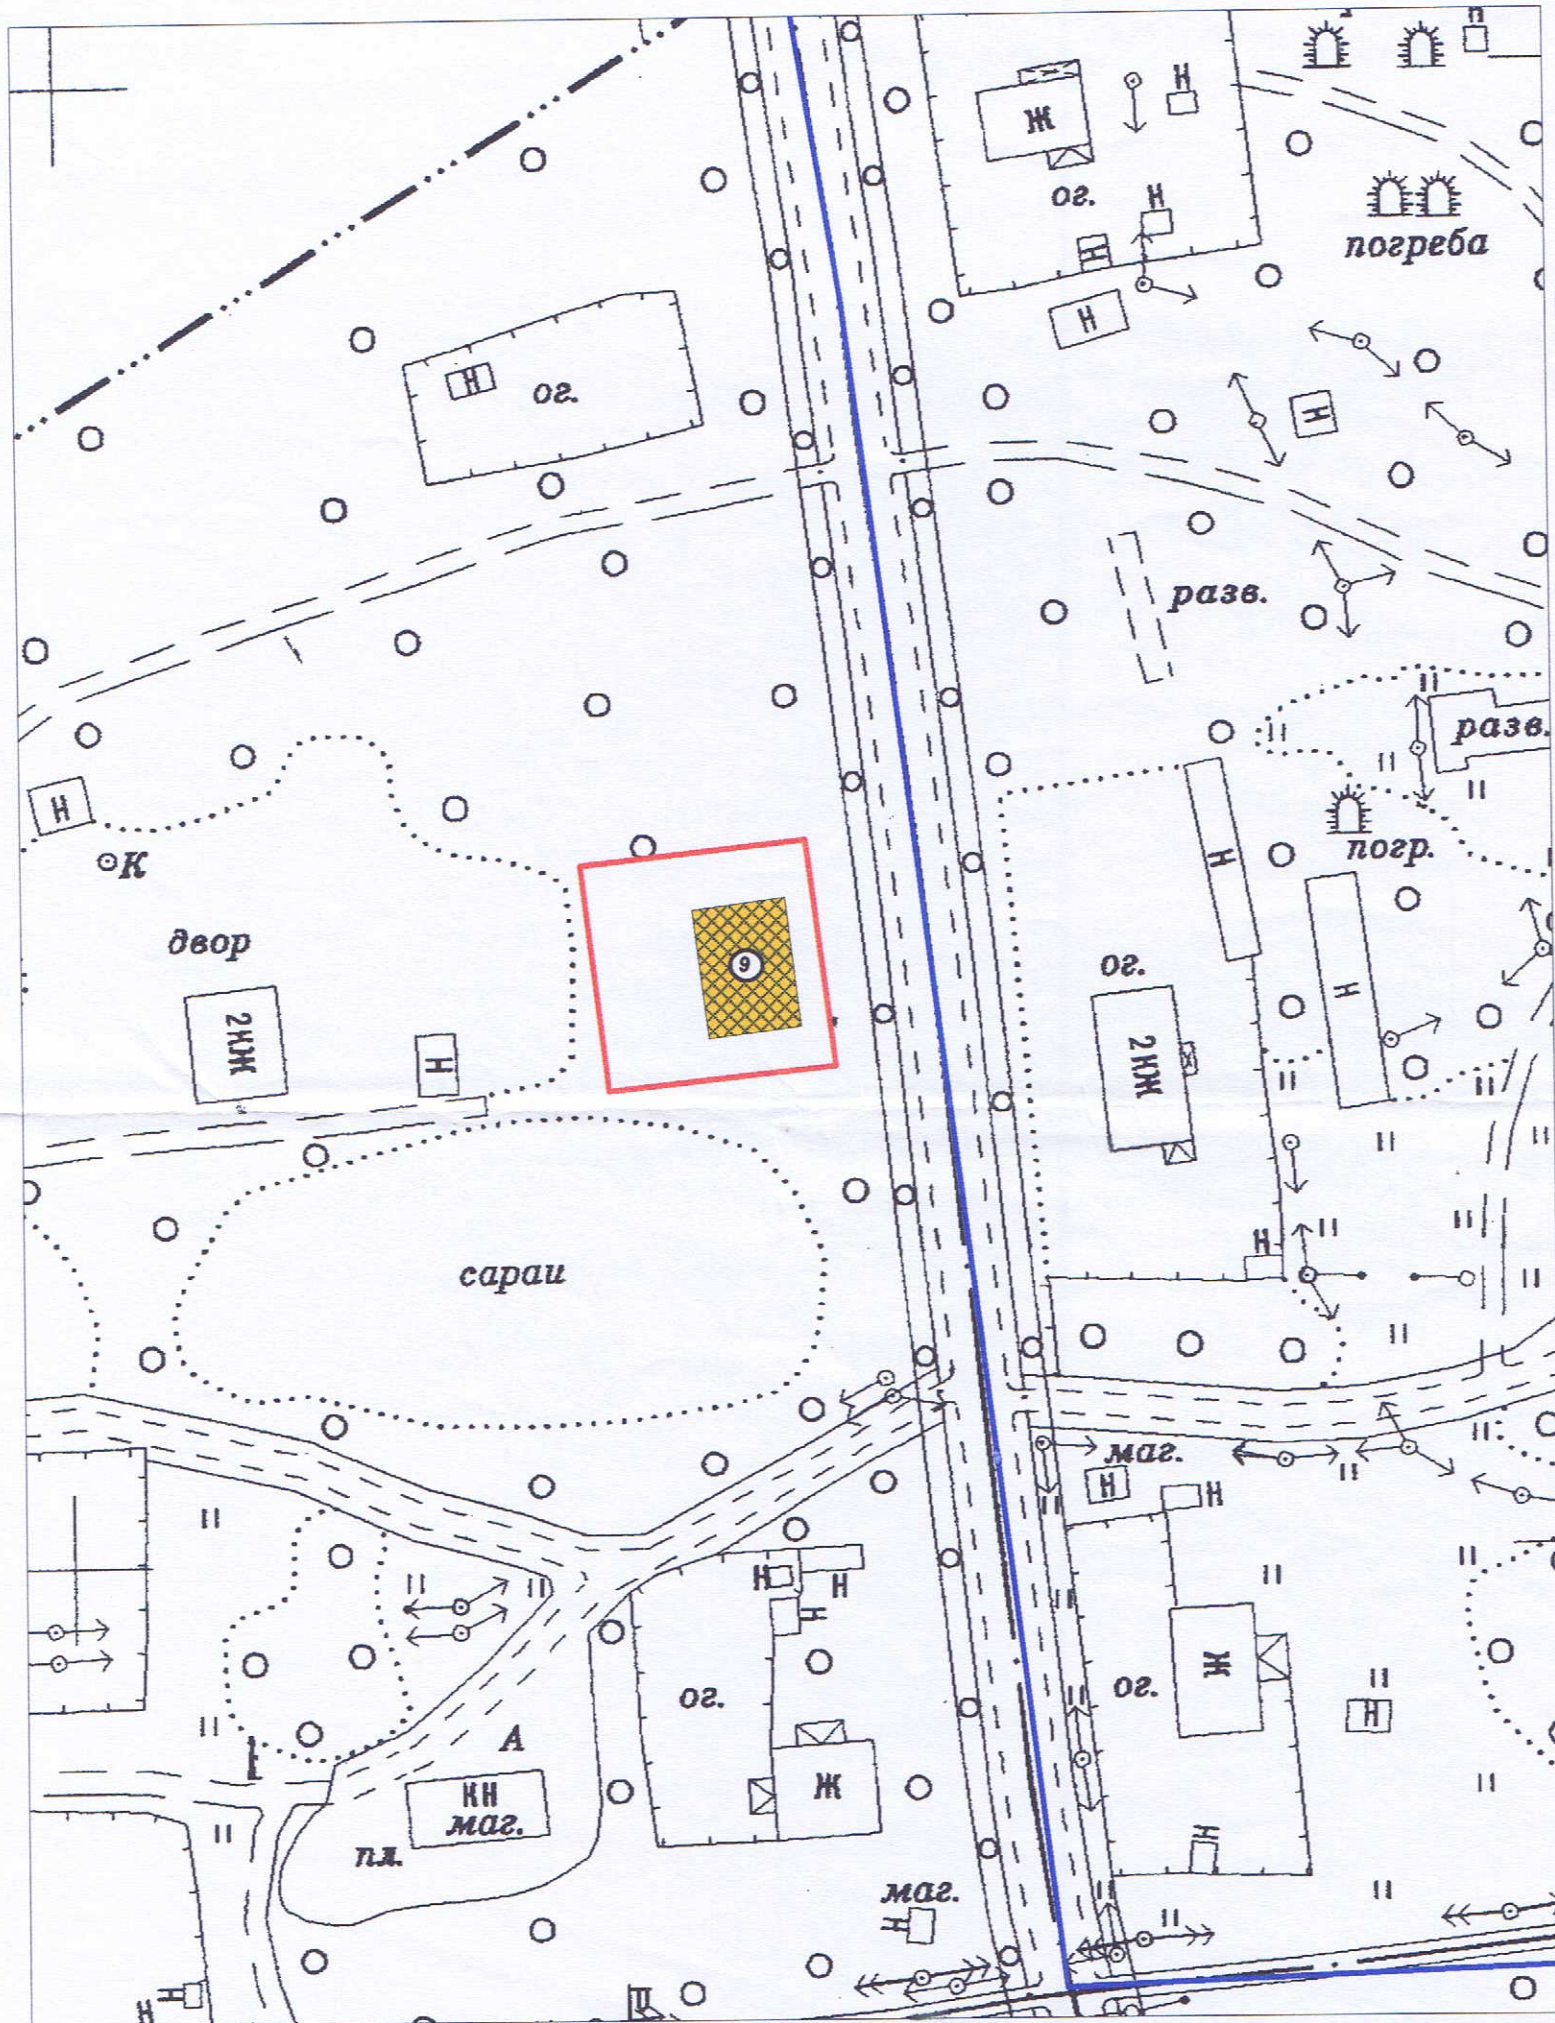

**Проект межевания
территории многоквартирных жилых домов
в границах пос. Березовик
Тихвинского городского поселения**

Согласовано:
Зав. отделом архитектуры
главный архитектор
Тихвинского городского
поселения
Ленинградской области
Зимин Ю. Н.
20__ г.

Экспликация земельных участков:

№ дома площадь
9 920

- Условные обозначения:
-  граница квартала
 -  многоквартирные жилые дома
 -  территории придомовых участков многоквартирных жилых домов

Заказчик: Администрация Тихвинского городского поселения

изм.	лист.	подпись	дата	Ленинградская область, Тихвинский муниципальный район, Тихвинское городское поселение, пос. Березовик, ул. Ястребова, д. № 9	стадия	лист	листов
директор выполнил		Зимин Д. Ю. Щёкина В. В.				РП	1
				проект межевания М 1:1000	ООО "Агентство ГРИФОН"		